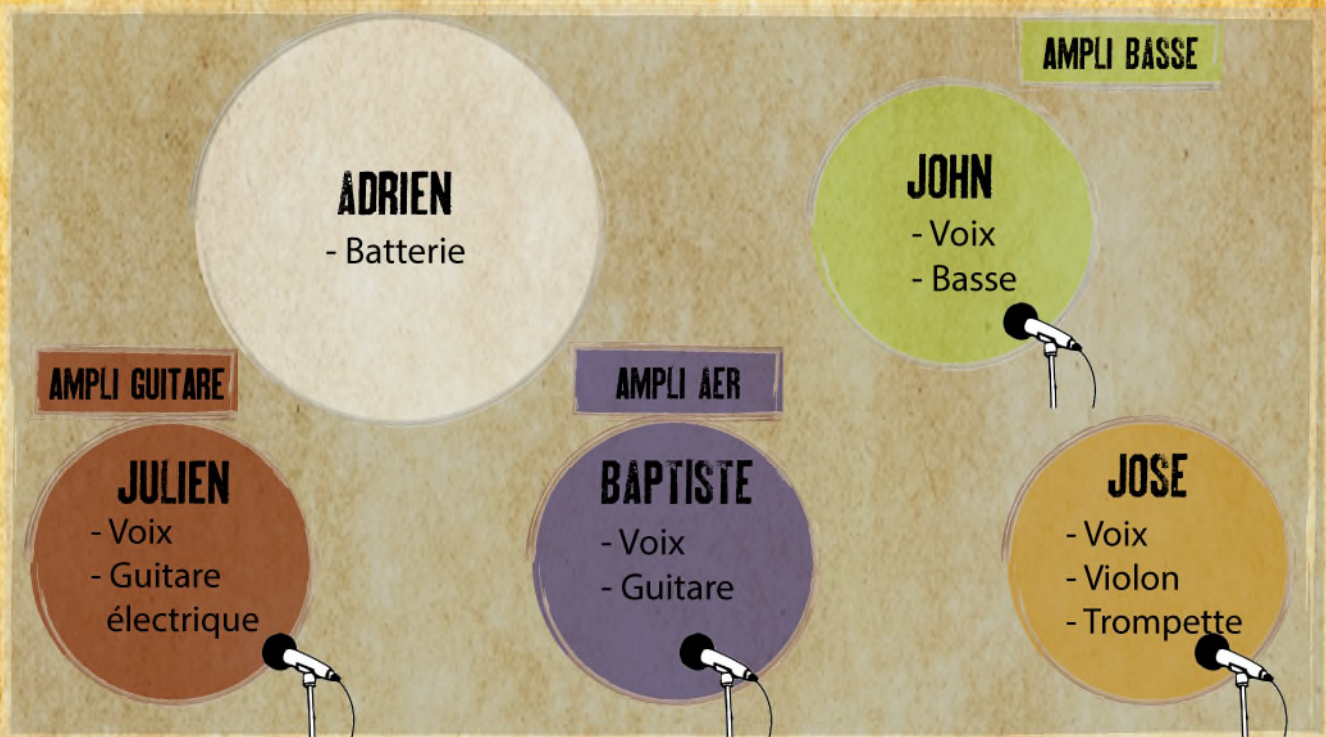

# FIGHE TECHNIQUE ET PLAN DE SCENE - BAPTISTE DUPRE

	Voie	Affectation	type micros	Stand
Baptiste	1	Voix	BETA 58	Grand
	2	Guitare	direct ampli	
Julien	3	Voix	SM 58	Grand
	4	Guitare	DI Bss acive	
	5	Guitare	Sennheiser E609	Petit
José	6	Voix	SM 58	Grand
	7	Violon	HF cellule	
	8	Trompette	535 Akg	Grand

	Voie	Affectation	type micros	Stand
John	9	Voix	SM 58	Grand
	10	Basse DI	DI Bss active	
	11	Basse mic	421 Akg	Petit
Adrien	12	Kick	D 12	Petit
	13	Snare Top	SM 57	Petit
	14	HH	SM 81	Petit
	15	T1	e 604	
	16	T2	e 604	
	17	T3	e 604	
	18	T4	e 604	
	19	OH J	Km 184	Grand
	20	OH C	Km 184	Grand